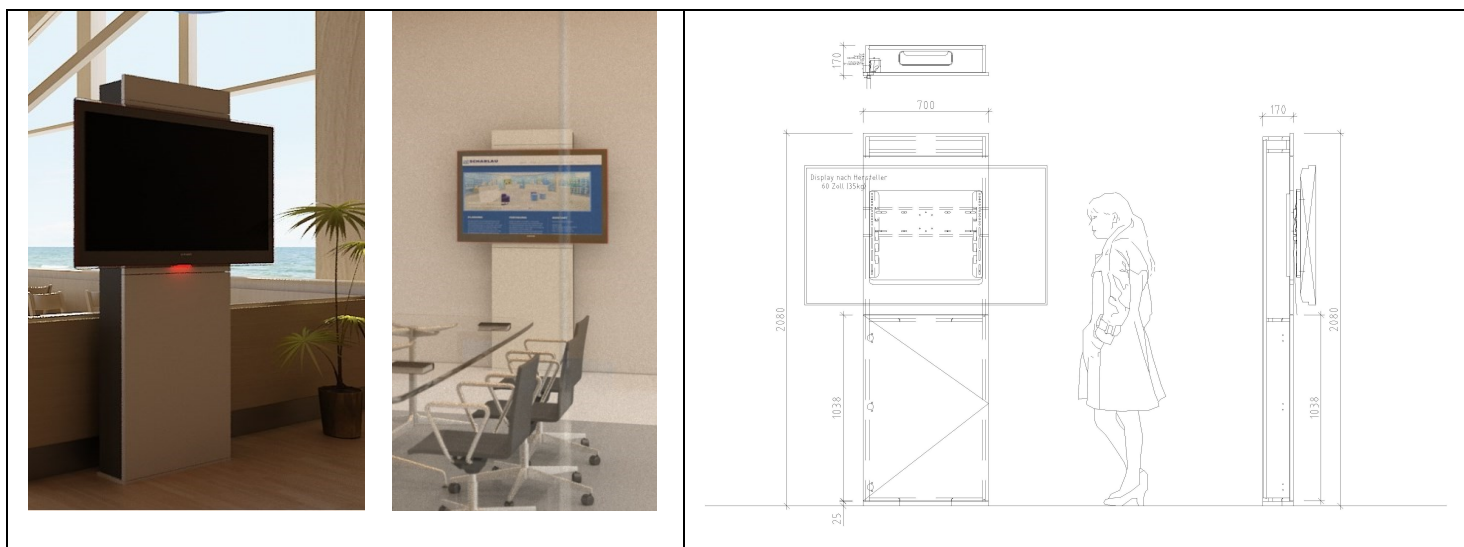

# ScreenWall –Genre I-

## Wand Montageelement für vertikale Kabelführung zum Monitor.

### Beschreibung

Korpurmöbel zur Wandmontage mit einer Tiefe von 170 mm. Mit einer Inneneinrichtung zur Kabelführung. Das Element dient hier als Kabelkanal. Die Robuste 19 mm starke Rückwand ermöglicht die Installation von Medienelementen.

Die ScreenWall wird unterhalb des Monitormontagepunktes mit einer Tür ausgestattet. Durch den seitlichen Überstand wird die Benutzung der Tür Grifflos ermöglicht. Dies unterstreicht das moderne Erscheinungsbild der ScreenWall.